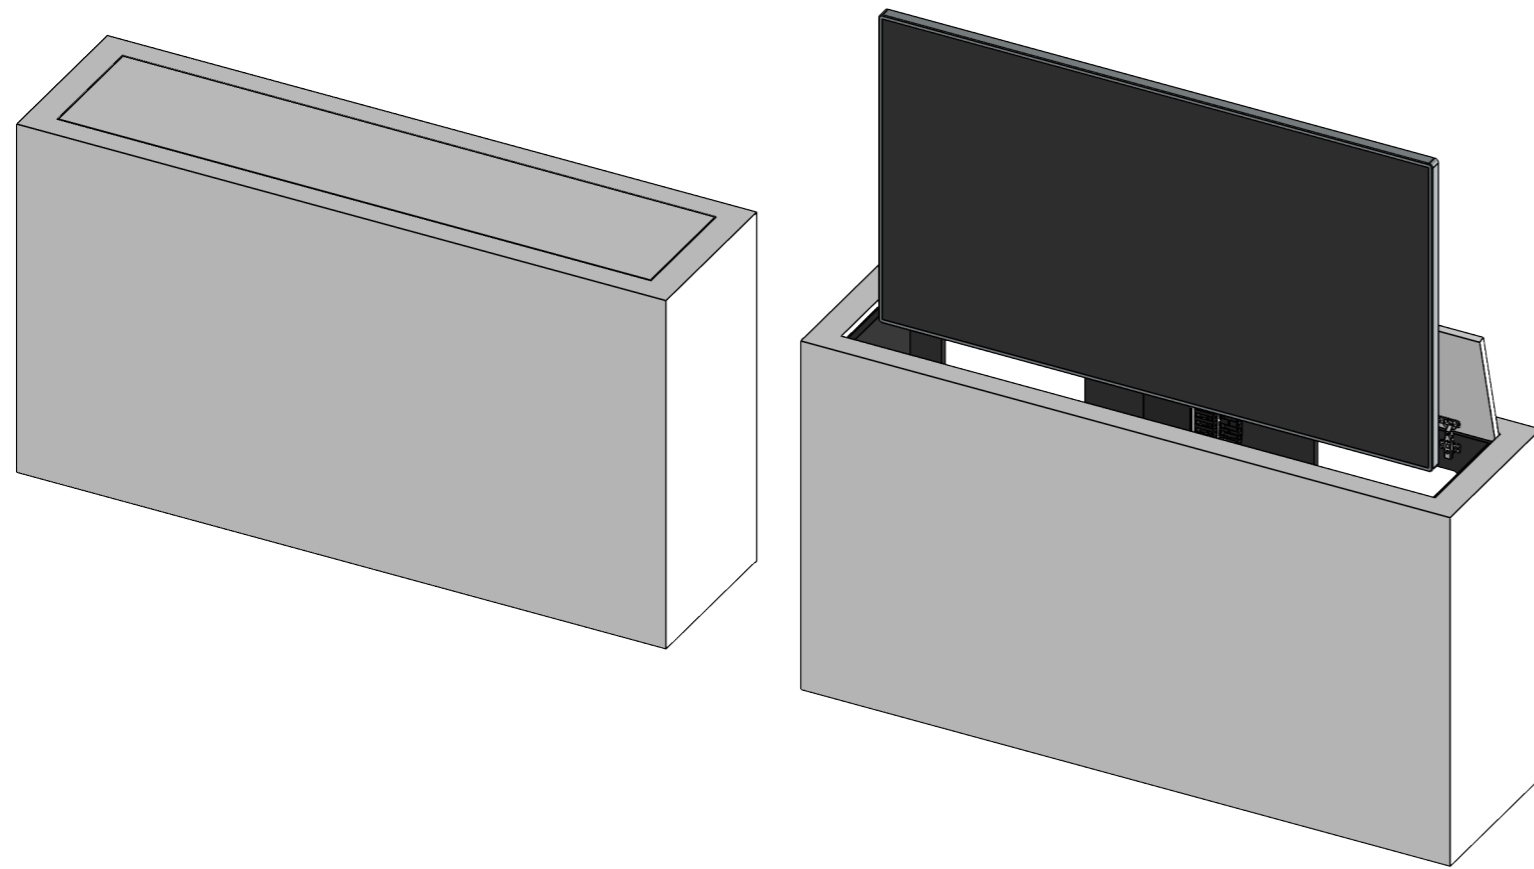

Drawing no.: T109-1000-002A

Description : T109-65

**TVLIFTBOY**

Date : 04-04-2024

Drawn : JS

Scale: 1:12

Unless otherwise specified dimensions in millimeters

Page : 1/2

SECTION A-A

**Example build in housing**

Drawing no.: T109-1001-001A

Description : T109-65

**TVLIFTBOY**

Date : 04-04-2024

Drawn : JS

Scale: 1:17.5