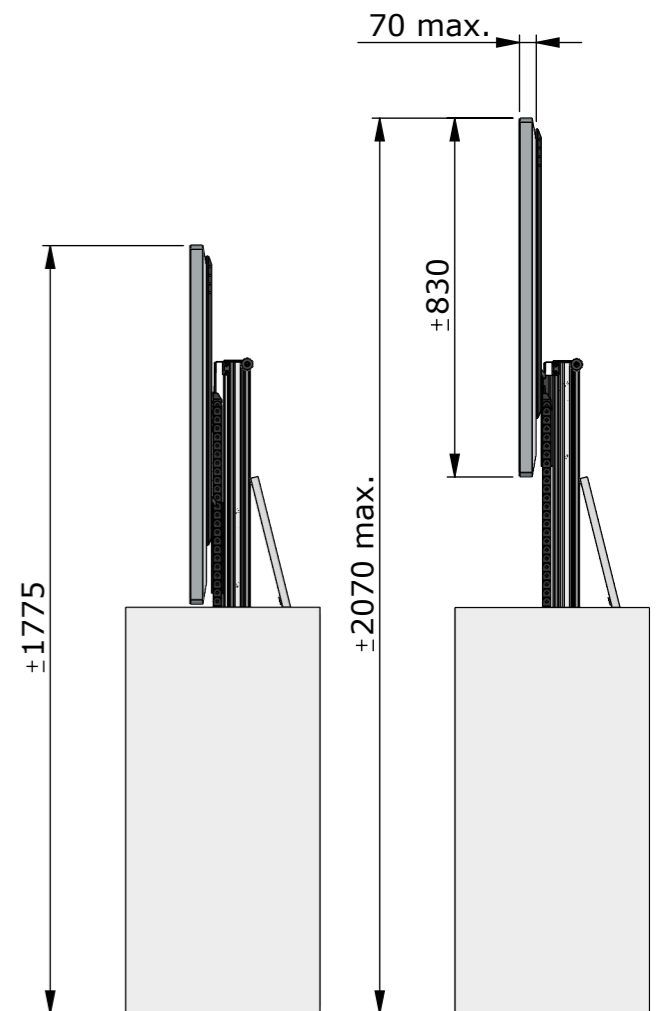

Drawing no.: T109-1000-002A

Description : T109-65

**TVLIFTBOY**

Date : 04-04-2024

Drawn : JS

Scale: 1:12

Unless otherwise specified dimensions in millimeters

Page : 1/2

SECTION A-A

**Example build in housing**

Drawing no.: T109-1001-001A

Description : T109-65

**TVLIFTBOY**

Date : 04-04-2024

Drawn : JS

Scale: 1:17.5

Unless otherwise specified dimensions in millimeters

Page : 2/2