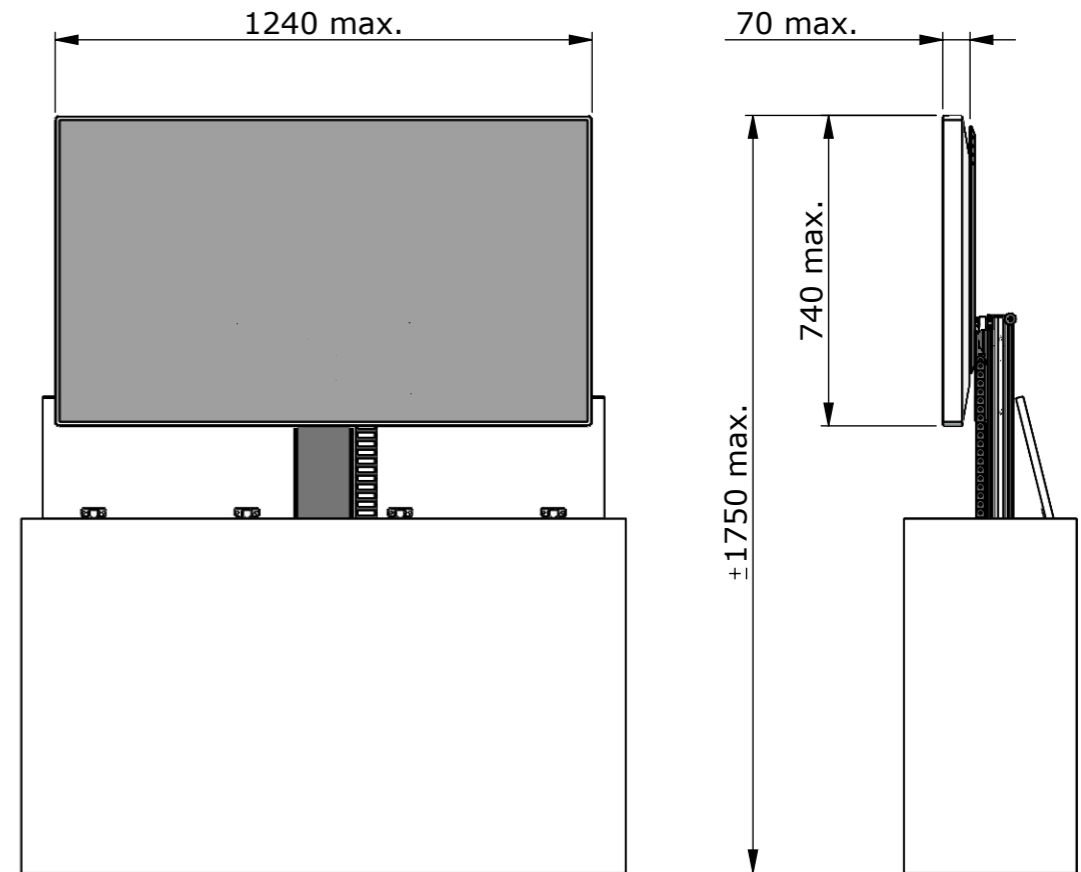

Drawing no.: T109-1000-007A

Description : T109-55

TVLIFTBOY

Date : 18-01-2025

Drawn : JS

Scale: 1:12

Unless otherwise specified dimensions in millimeters

Page : 1/2

SECTION A-A

Example build in housing

Drawing no.: T109-1001-004A

Description : T109-55

TVLIFTBOY

Date : 18-01-2025

Drawn : JS

Scale: 1:17.5

Unless otherwise specified dimensions in millimeters

Page : 2/2