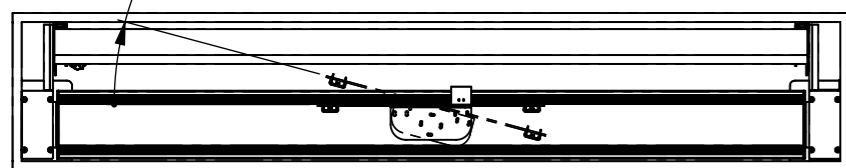

1494

1660

Standard swivel direction

Vesa 200, 300 ,400

115,5

1027,5

3

223

1024

1006

312

Drawing no.: T008-1043-003A

Description : T008-65

TVLIFTBOY

Date : 07-02-2024

Drawn : JS

Scale: 1:15

Unless otherwise specified dimensions in millimeters

Page : 1/2

DETAIL B
SCALE 1 : 5

SECTION A-A

Standard swivel direction

Drawing no.: T008-1049-003A

Description : T008-65

TVLIFTBOY

Date : 07-02-2024

Drawn : JS

Scale : 1:20

Unless otherwise specified dimensions in millimeters

Page : 2/2