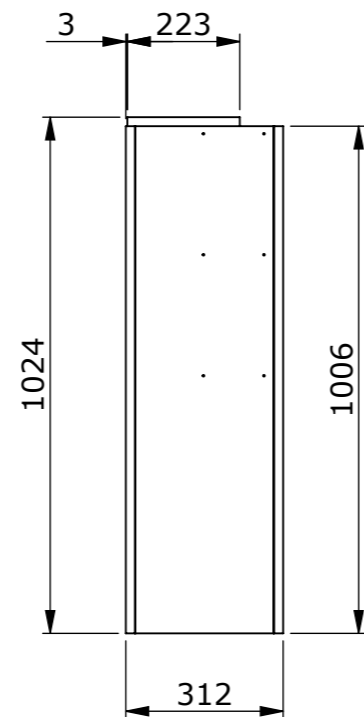

1494

1660

Standard swivel direction

Vesa 200, 300 ,400

115,5

1027,5

3

223

1024

1006

312

Drawing no.: T008-1043-003A

Description : T008-65

TVLIFTBOY

Date : 07-02-2024

Drawn : JS

Scale: 1:15

Unless otherwise specified dimensions in millimeters

Page : 1/2

DETAIL B
SCALE 1 : 5

SECTION A-A

Standard swivel direction

Drawing no.: T008-1049-003A

Description : T008-65

TVLIFTBOY

Date : 07-02-2024

Drawn : JS

Scale : 1:20

Unless otherwise specified dimensions in millimeters

Page : 2/2