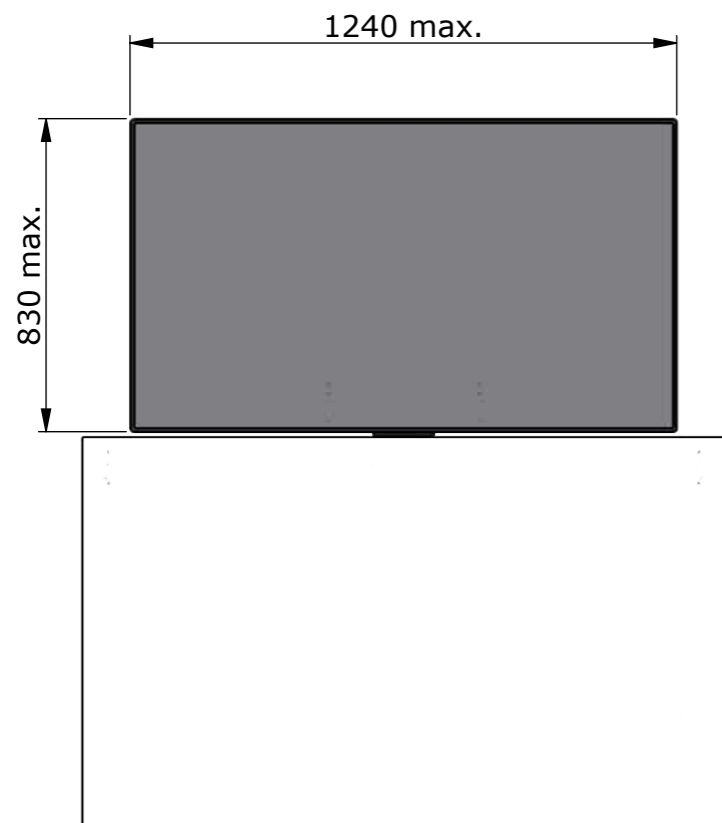

1024

1006

312

Drawing no.: T008-1043-003A

Description : T008-65

TVLIFTBOY

Date : 07-02-2024

Drawn : JS

Scale: 1:15

Unless otherwise specified dimensions in millimeters

Page : 1/2

DETAIL B
SCALE 1 : 5

SECTION A-A

Standard swivel direction

Drawing no.: T008-1049-003A

Description : T008-65

TVLIFTBOY

Date : 07-02-2024

Drawn : JS

Scale : 1:20

Unless otherwise specified dimensions in millimeters

Page : 2/2