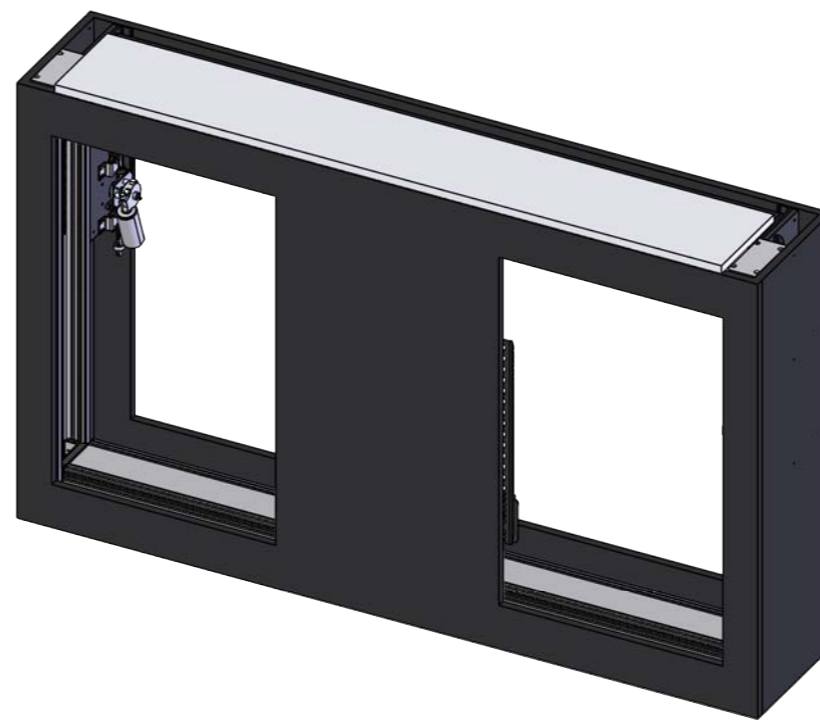

1494

1660

Standard swivel direction

Vesa 200, 300 ,400

115,5

1027,5

3

223

1024

1006

312

Drawing no.: T008-1043-003A

Description : T008-65

TVLIFTBOY

Date : 07-02-2024

Drawn : JS

Scale: 1:15

Unless otherwise specified dimensions in millimeters

Page : 1/2

DETAIL B
SCALE 1 : 5

SECTION A-A

Standard swivel direction

Drawing no.: T008-1049-003A

Description : T008-65

TVLIFTBOY

Date : 07-02-2024

Drawn : JS

Scale : 1:20

Unless otherwise specified dimensions in millimeters

Page : 2/2