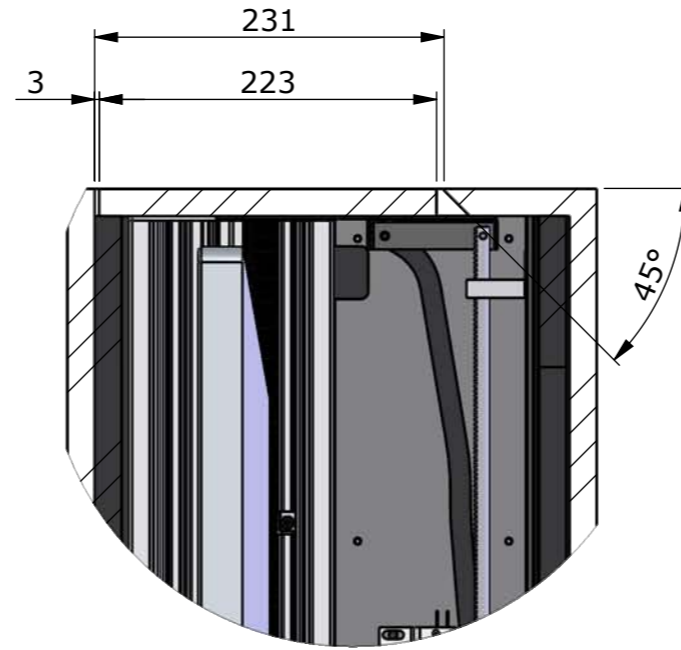

1024

1006

312

Drawing no.: T008-1043-003A

Description : T008-65

TVLIFTBOY

Date : 07-02-2024

Drawn : JS

Scale: 1:15

Unless otherwise specified dimensions in millimeters

Page : 1/2

DETAIL B
SCALE 1 : 5

SECTION A-A

Standard swivel direction

Drawing no.: T008-1049-003A

Description : T008-65

TVLIFTBOY

Date : 07-02-2024

Drawn : JS

Scale : 1:20

Unless otherwise specified dimensions in millimeters

Page : 2/2