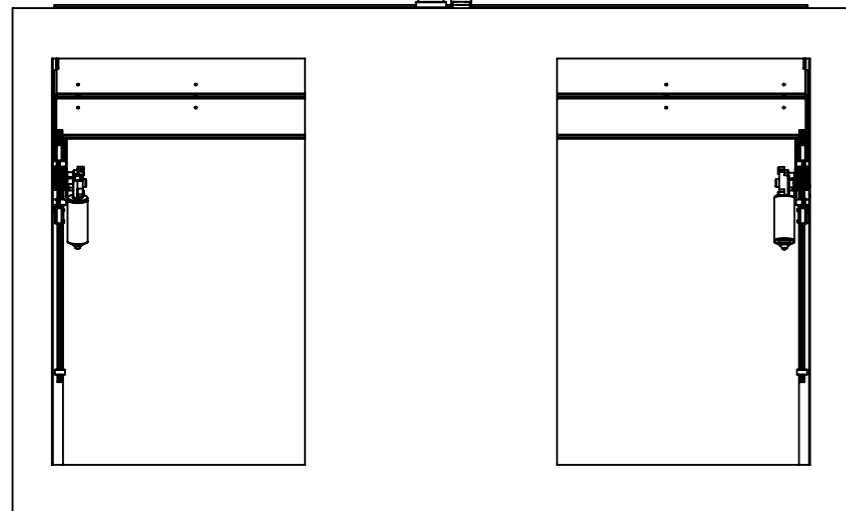

1494

1660

Standard swivel direction

Vesa 200, 300 ,400

115,5

1027,5

3

223

1024

1006

312

Drawing no.: T008-1043-003A

Description : T008-65

TVLIFTBOY

Date : 07-02-2024

Drawn : JS

Scale: 1:15

Unless otherwise specified dimensions in millimeters

Page : 1/2