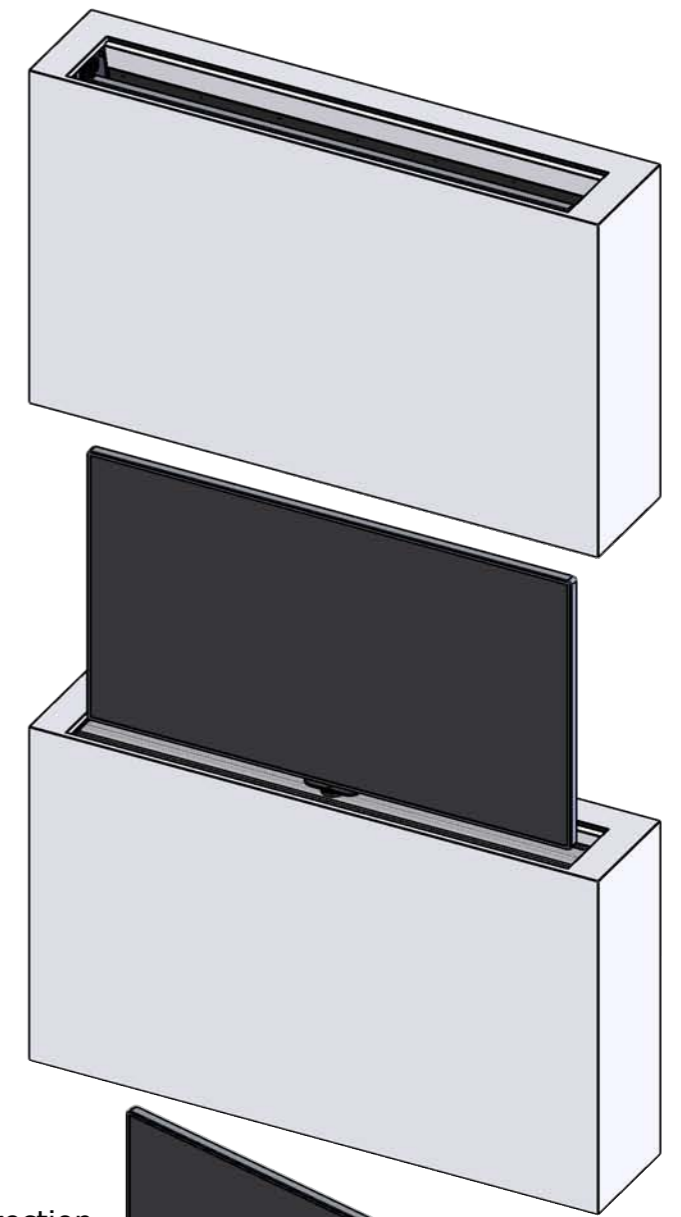

Scale: 1:15

Unless otherwise specified dimensions in millimeters

Page : 1/2

DETAIL B
SCALE 1 : 5

SECTION A-A

Standard swivel direction

Drawing no.: T008-1049-003A

Description : T008-65

TVLIFTBOY

Date : 07-02-2024

Drawn : JS

Scale : 1:20

Unless otherwise specified dimensions in millimeters

Page : 2/2