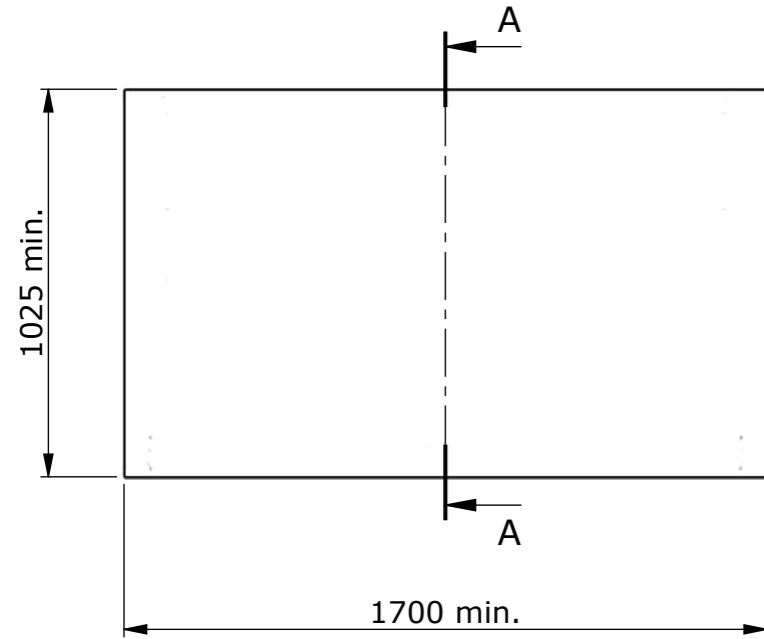

1024

1006

312

Drawing no.: T008-1043-003A

Description : T008-65

TVLIFTBOY

Date : 07-02-2024

Drawn : JS

Scale: 1:15

Unless otherwise specified dimensions in millimeters

Page : 1/2

DETAIL B
SCALE 1 : 5

SECTION A-A

Standard swivel direction

Drawing no.: T008-1049-003A

Description : T008-65

TVLIFTBOY

Date : 07-02-2024

Drawn : JS

Scale : 1:20

Unless otherwise specified dimensions in millimeters

Page : 2/2