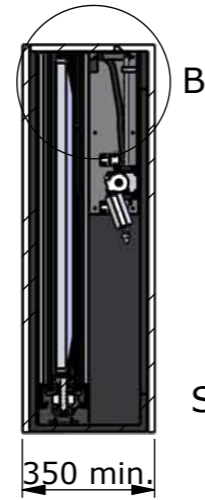

1024

1006

312

Drawing no.: T008-1043-003A

Description : T008-65

TVLIFTBOY

Date : 07-02-2024

Drawn : JS

Scale: 1:15

Unless otherwise specified dimensions in millimeters

Page : 1/2

DETAIL B
SCALE 1 : 5

SECTION A-A

Standard swivel direction

Drawing no.: T008-1049-003A

Description : T008-65

TVLIFTBOY

Date : 07-02-2024

Drawn : JS

Scale : 1:20

Unless otherwise specified dimensions in millimeters

Page : 2/2