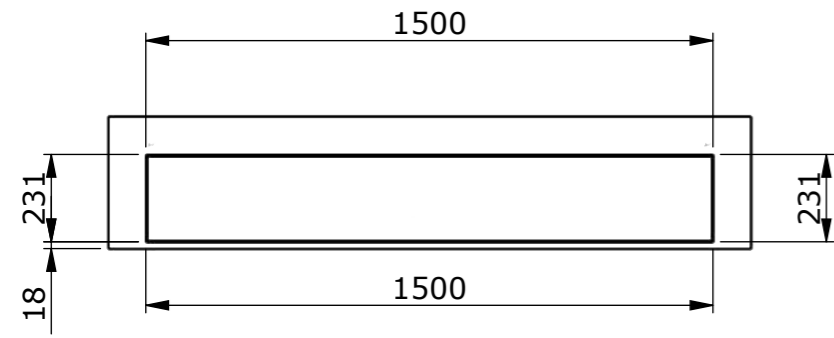

1024

1006

312

Drawing no.: T008-1043-003A

Description : T008-65

TVLIFTBOY

Date : 07-02-2024

Drawn : JS

Scale: 1:15

Unless otherwise specified dimensions in millimeters

Page : 1/2

DETAIL B
SCALE 1 : 5

SECTION A-A

Standard swivel direction

Drawing no.: T008-1049-003A

Description : T008-65

TVLIFTBOY

Date : 07-02-2024

Drawn : JS

Scale : 1:20

Unless otherwise specified dimensions in millimeters

Page : 2/2