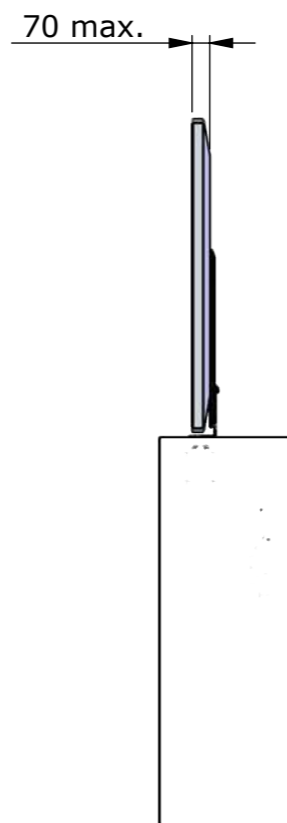

1494

1660

Standard swivel direction

Vesa 200, 300 ,400

115,5

1027,5

3

223

1024

1006

312

Drawing no.: T008-1043-003A

Description : T008-65

TVLIFTBOY

Date : 07-02-2024

Drawn : JS

Scale: 1:15

Unless otherwise specified dimensions in millimeters

Page : 1/2

DETAIL B
SCALE 1 : 5

SECTION A-A

Standard swivel direction

Drawing no.: T008-1049-003A

Description : T008-65

TVLIFTBOY

Date : 07-02-2024

Drawn : JS

Scale : 1:20

Unless otherwise specified dimensions in millimeters

Page : 2/2